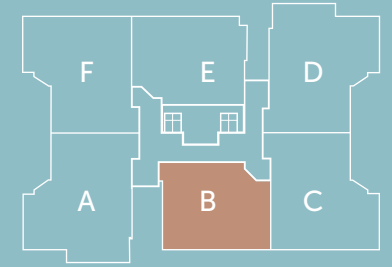

Terrazas

Más piscinas

Más área de barbacoas

Mi apartamento

SOÑADO

96, 102, 114 y 122 m²

Listos para ocupar y en construcción

CONDADO
Country Club

Apartamento Modelo 96m²

Apartamento Modelo 96m²

MODELO B
96 M²

Ver Tour Virtual 

- 2 recámaras
- 2 baños completos
- Sala - comedor
- Cuarto y baño de servicio
- Lavandería
- Amplia Cocina
- Balcón

MODELO E 102 M²