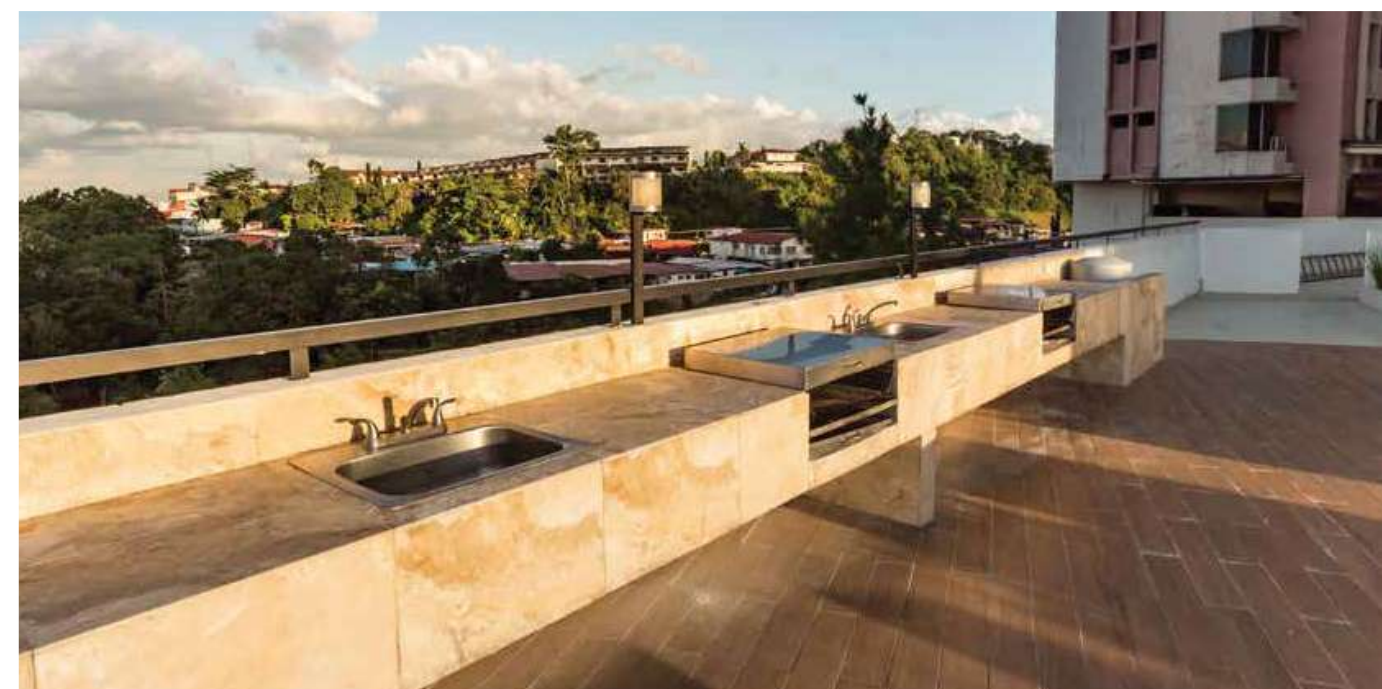

AMENIDADES DEL PROYECTO

Áreas para
barbacoas

Salón de juegos
para niños

Gimnasio

Salón para
eventos

Piscinas para
adultos y niños

Owners
lounge