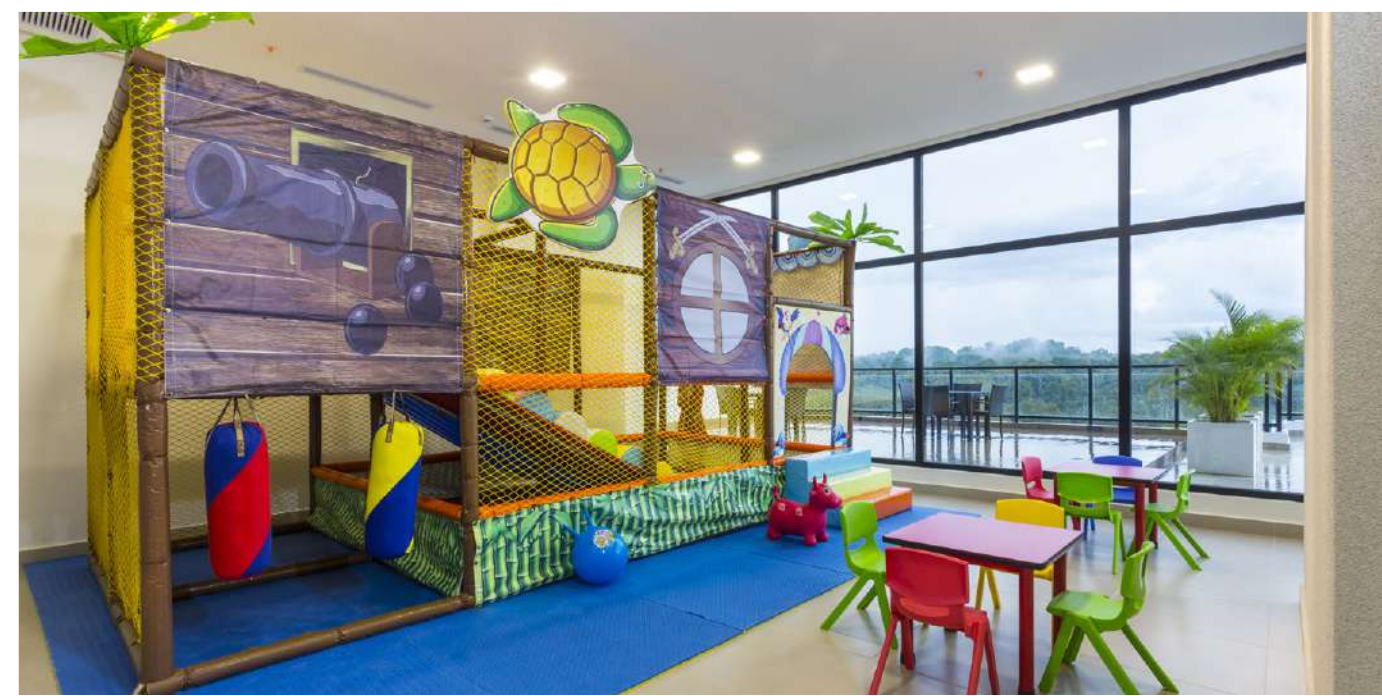

Portofino
TOWERS

APARTAMENTOS DE
108, 117 y 134 m²

VILLA DE LAS
FUENTES

LOCALIZACIÓN

Portofino es un proyecto residencial cerca de importantes zonas de valor comercial, así como un área protegida: el Parque Metropolitano de Panamá.

Portofino
TOWERS

| APARTAMENTO MODELO

AMENIDADES DEL PROYECTO

Áreas para
barbacoas

Salón de juegos
para niños

Gimnasio

Salón para
eventos

Piscinas para
adultos y niños

Owners
lounge

Vista hacia la Ave. 12 de Octubre

Vista hacia la Ciudad

MODELOS A y E
130 m²

- 3 amplias recámaras
- 2 baños completos
- Sala - comedor
- Cuarto y baño de servicio
- Lavandería
- Amplia cocina

Ver Tour Virtual 

MODELO B y D
111 m²

- 3 recámaras
- 2 baños completos
- Sala - comedor
- Lavandería
- Amplia cocina
- Balcón

Ver Tour Virtual 

MODELO C y F
117 m²

- 3 amplias recámaras
- 2 baños completos
- Sala - comedor
- Cuarto y baño de servicio
- Lavandería
- Amplia cocina