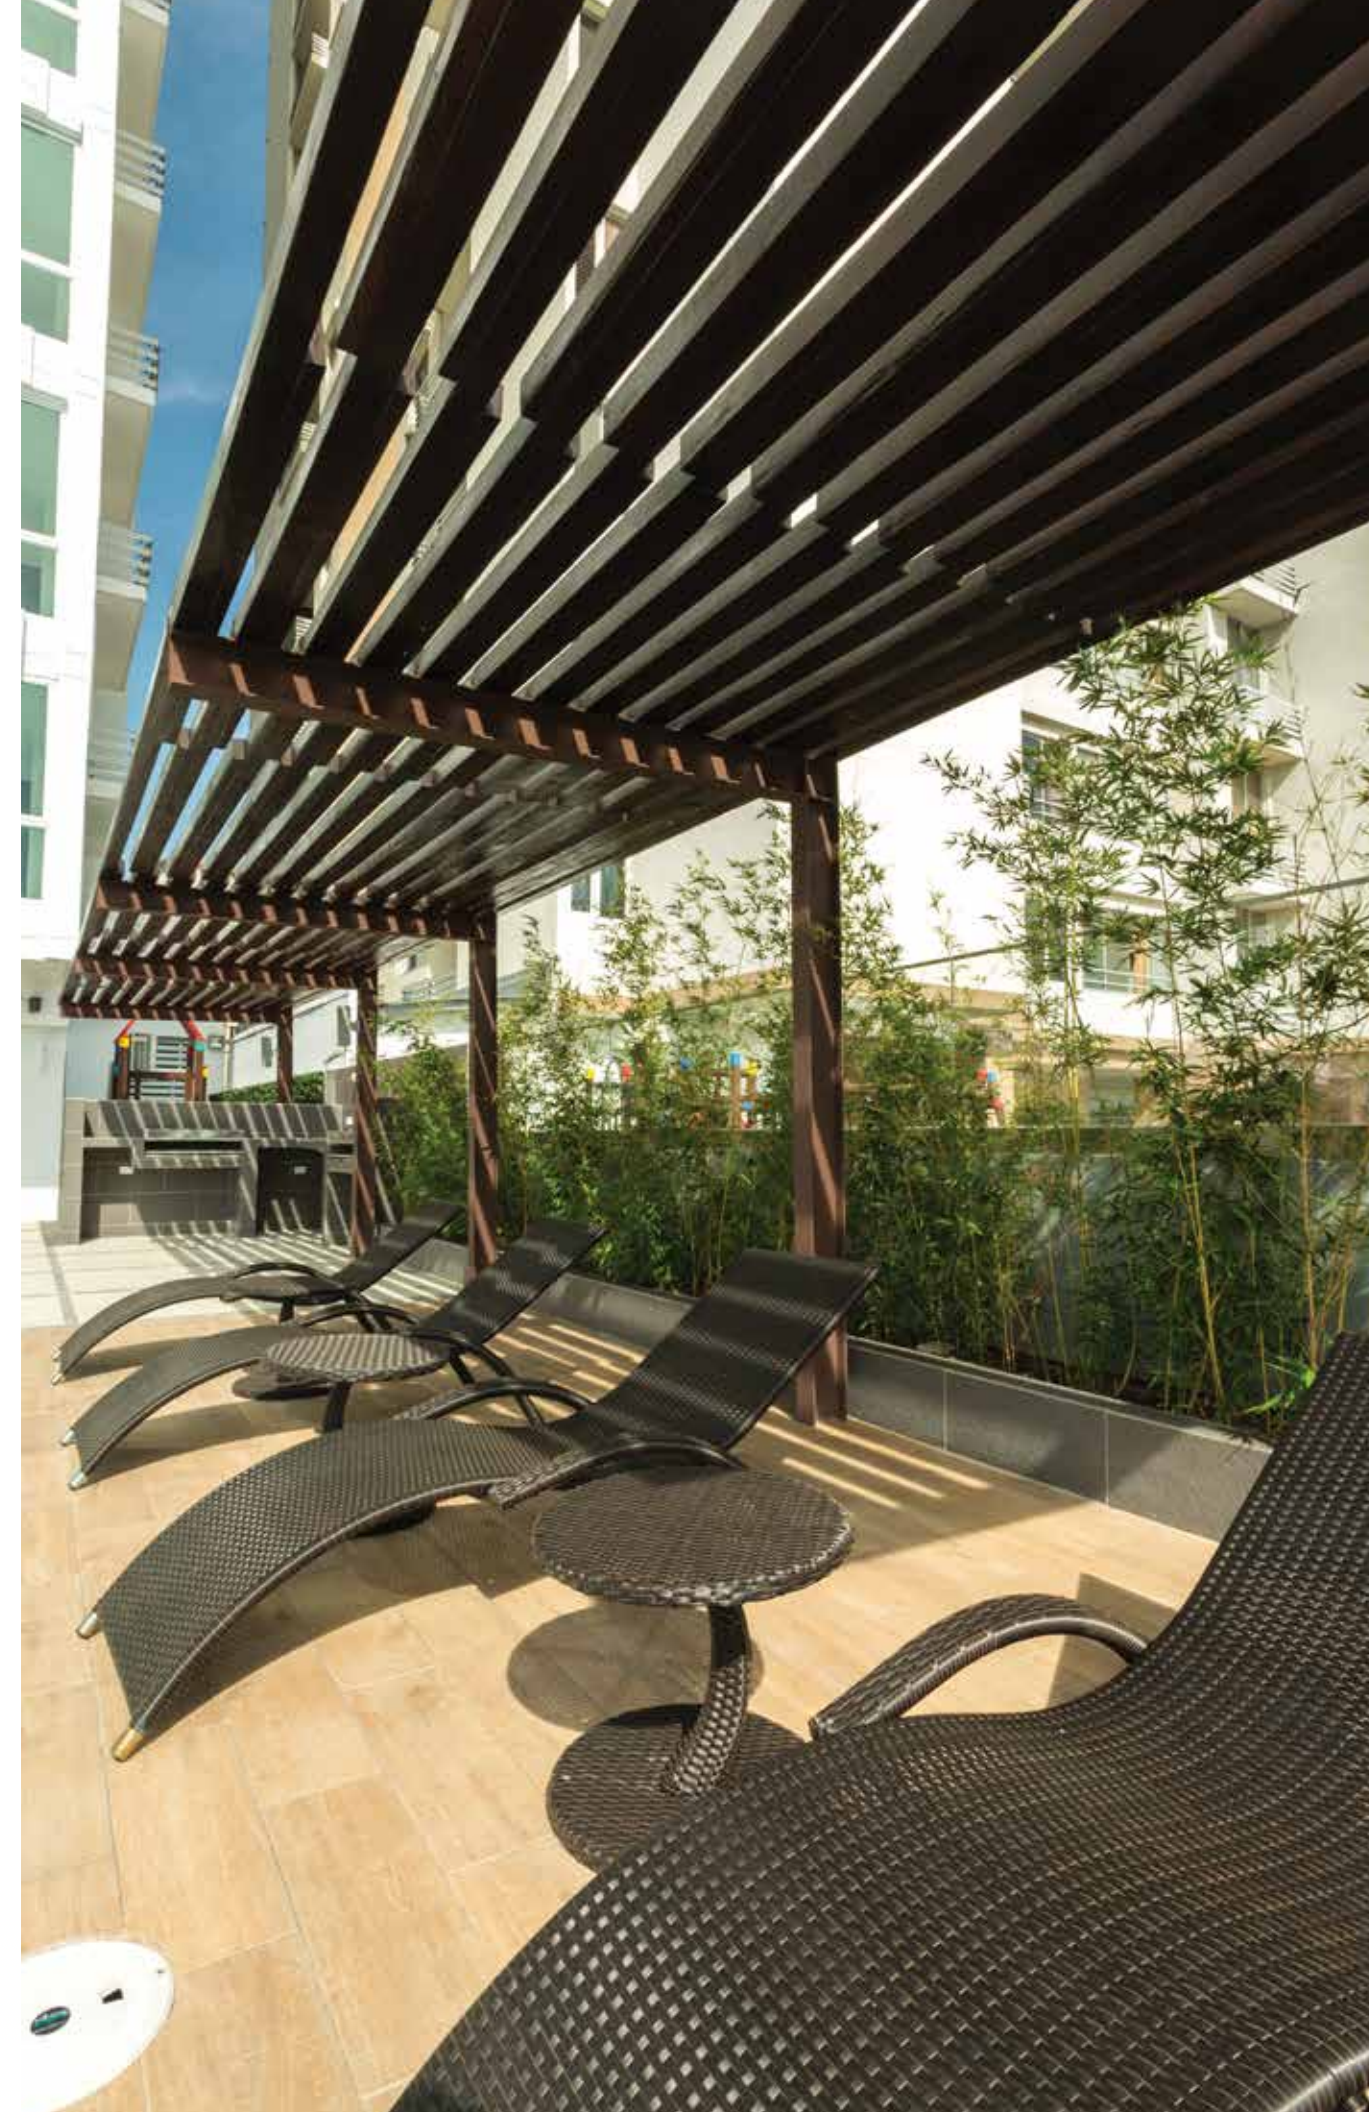

VICTORIA ROYALE

APARTAMENTOS DE

100, 107 y 113m²

HATO PINTADO

LOCALIZACIÓN

Victoria Royale se encuentra cerca de múltiples servicios y comercios en áreas aledañas.

AMENIDADES DEL PROYECTO

Gimnasio

Terraza BBQ

Área Social
con baños

Sala de
fiestas

Piscina

MODELO A
113 m²

- 3 recámaras
- 2 baños completos
- Sala - comedor
- Cuarto y baño de servicio
- Lavandería
- Cocina
- Balcón

MODELO B
113 m²

- 3 recámaras
- 2 baños completos
- Sala - comedor
- Cuarto y baño de servicio
- Lavandería
- Amplia cocina
- Balcón