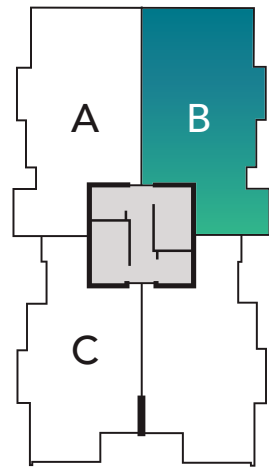

VICTORIA ROYALE

APARTAMENTOS DE

100, 107 y 113m²

HATO PINTADO

LOCALIZACIÓN

Victoria Royale se encuentra cerca de múltiples servicios y comercios en áreas aledañas.

AMENIDADES DEL PROYECTO

Gimnasio

Terraza BBQ

Área Social
con baños

Sala de
fiestas

Piscina

MODELO A
113 m²

- 3 recámaras
- 2 baños completos
- Sala - comedor
- Cuarto y baño de servicio
- Lavandería
- Cocina
- Balcón

MODELO B
113 m²

- 3 recámaras
- 2 baños completos
- Sala - comedor
- Cuarto y baño de servicio
- Lavandería
- Amplia cocina
- Balcón

MODELO C
100 m²

- 3 recámaras
- 2 baños completos
- Sala - comedor
- Lavandería
- Cocina

MODELO D
100 m²

- 3 recámaras
- 2 baños completos
- Sala - comedor
- Lavandería
- Cocina

GRUPO VIVIR

210-1515
www.gvivor.com