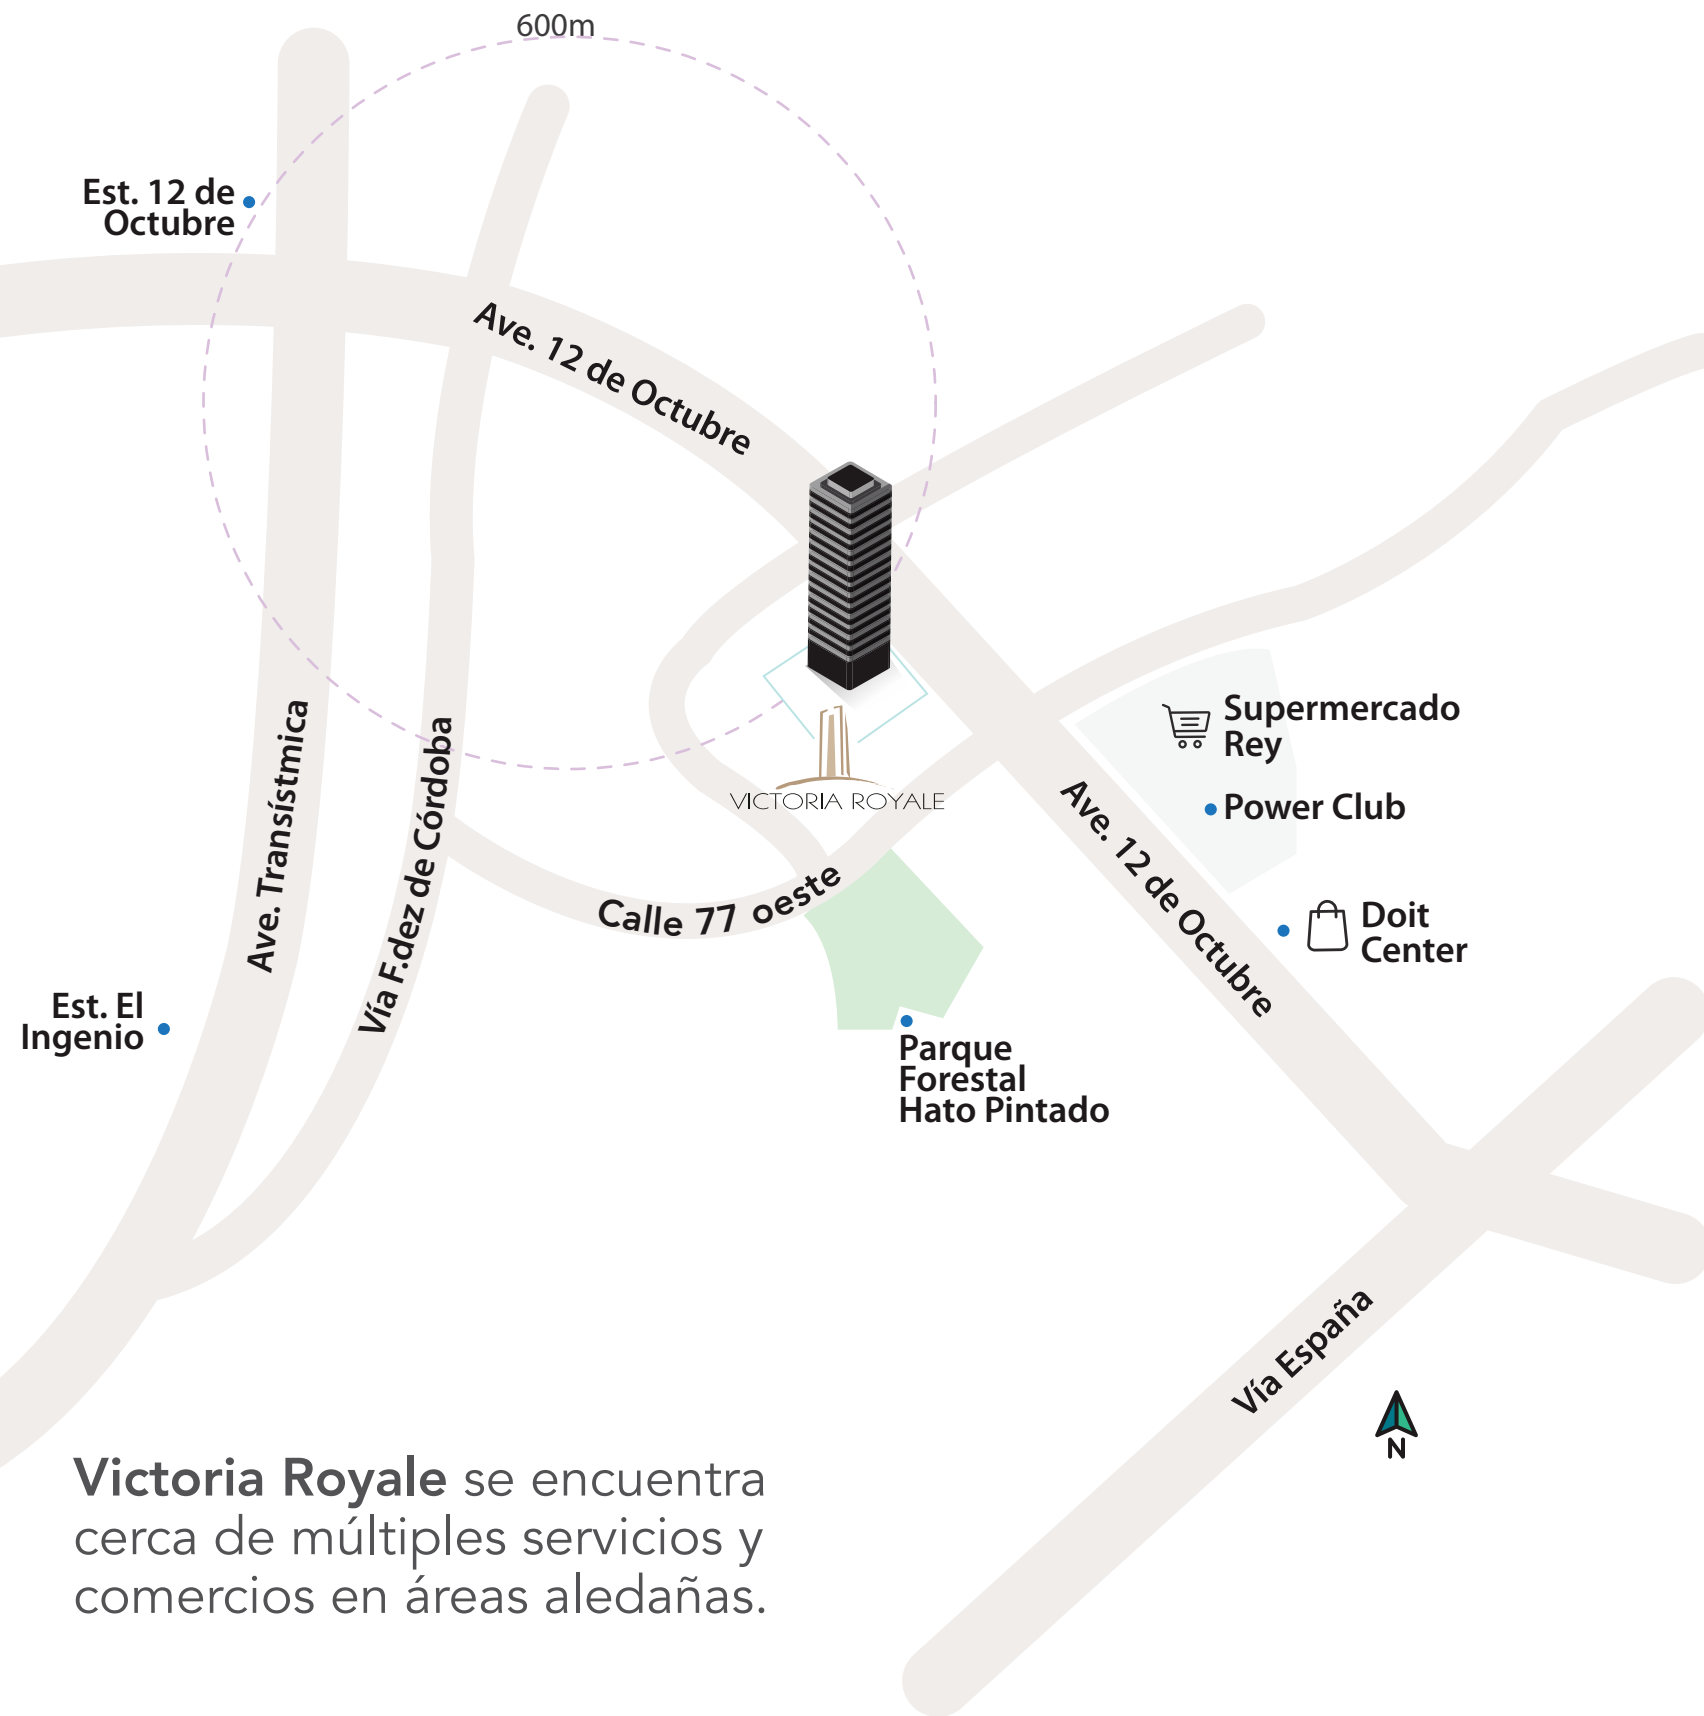

VICTORIA ROYALE

APARTAMENTOS DE

100, 107 y 113m²

HATO PINTADO

LOCALIZACIÓN

Victoria Royale se encuentra cerca de múltiples servicios y comercios en áreas aledañas.

AMENIDADES DEL PROYECTO

Gimnasio